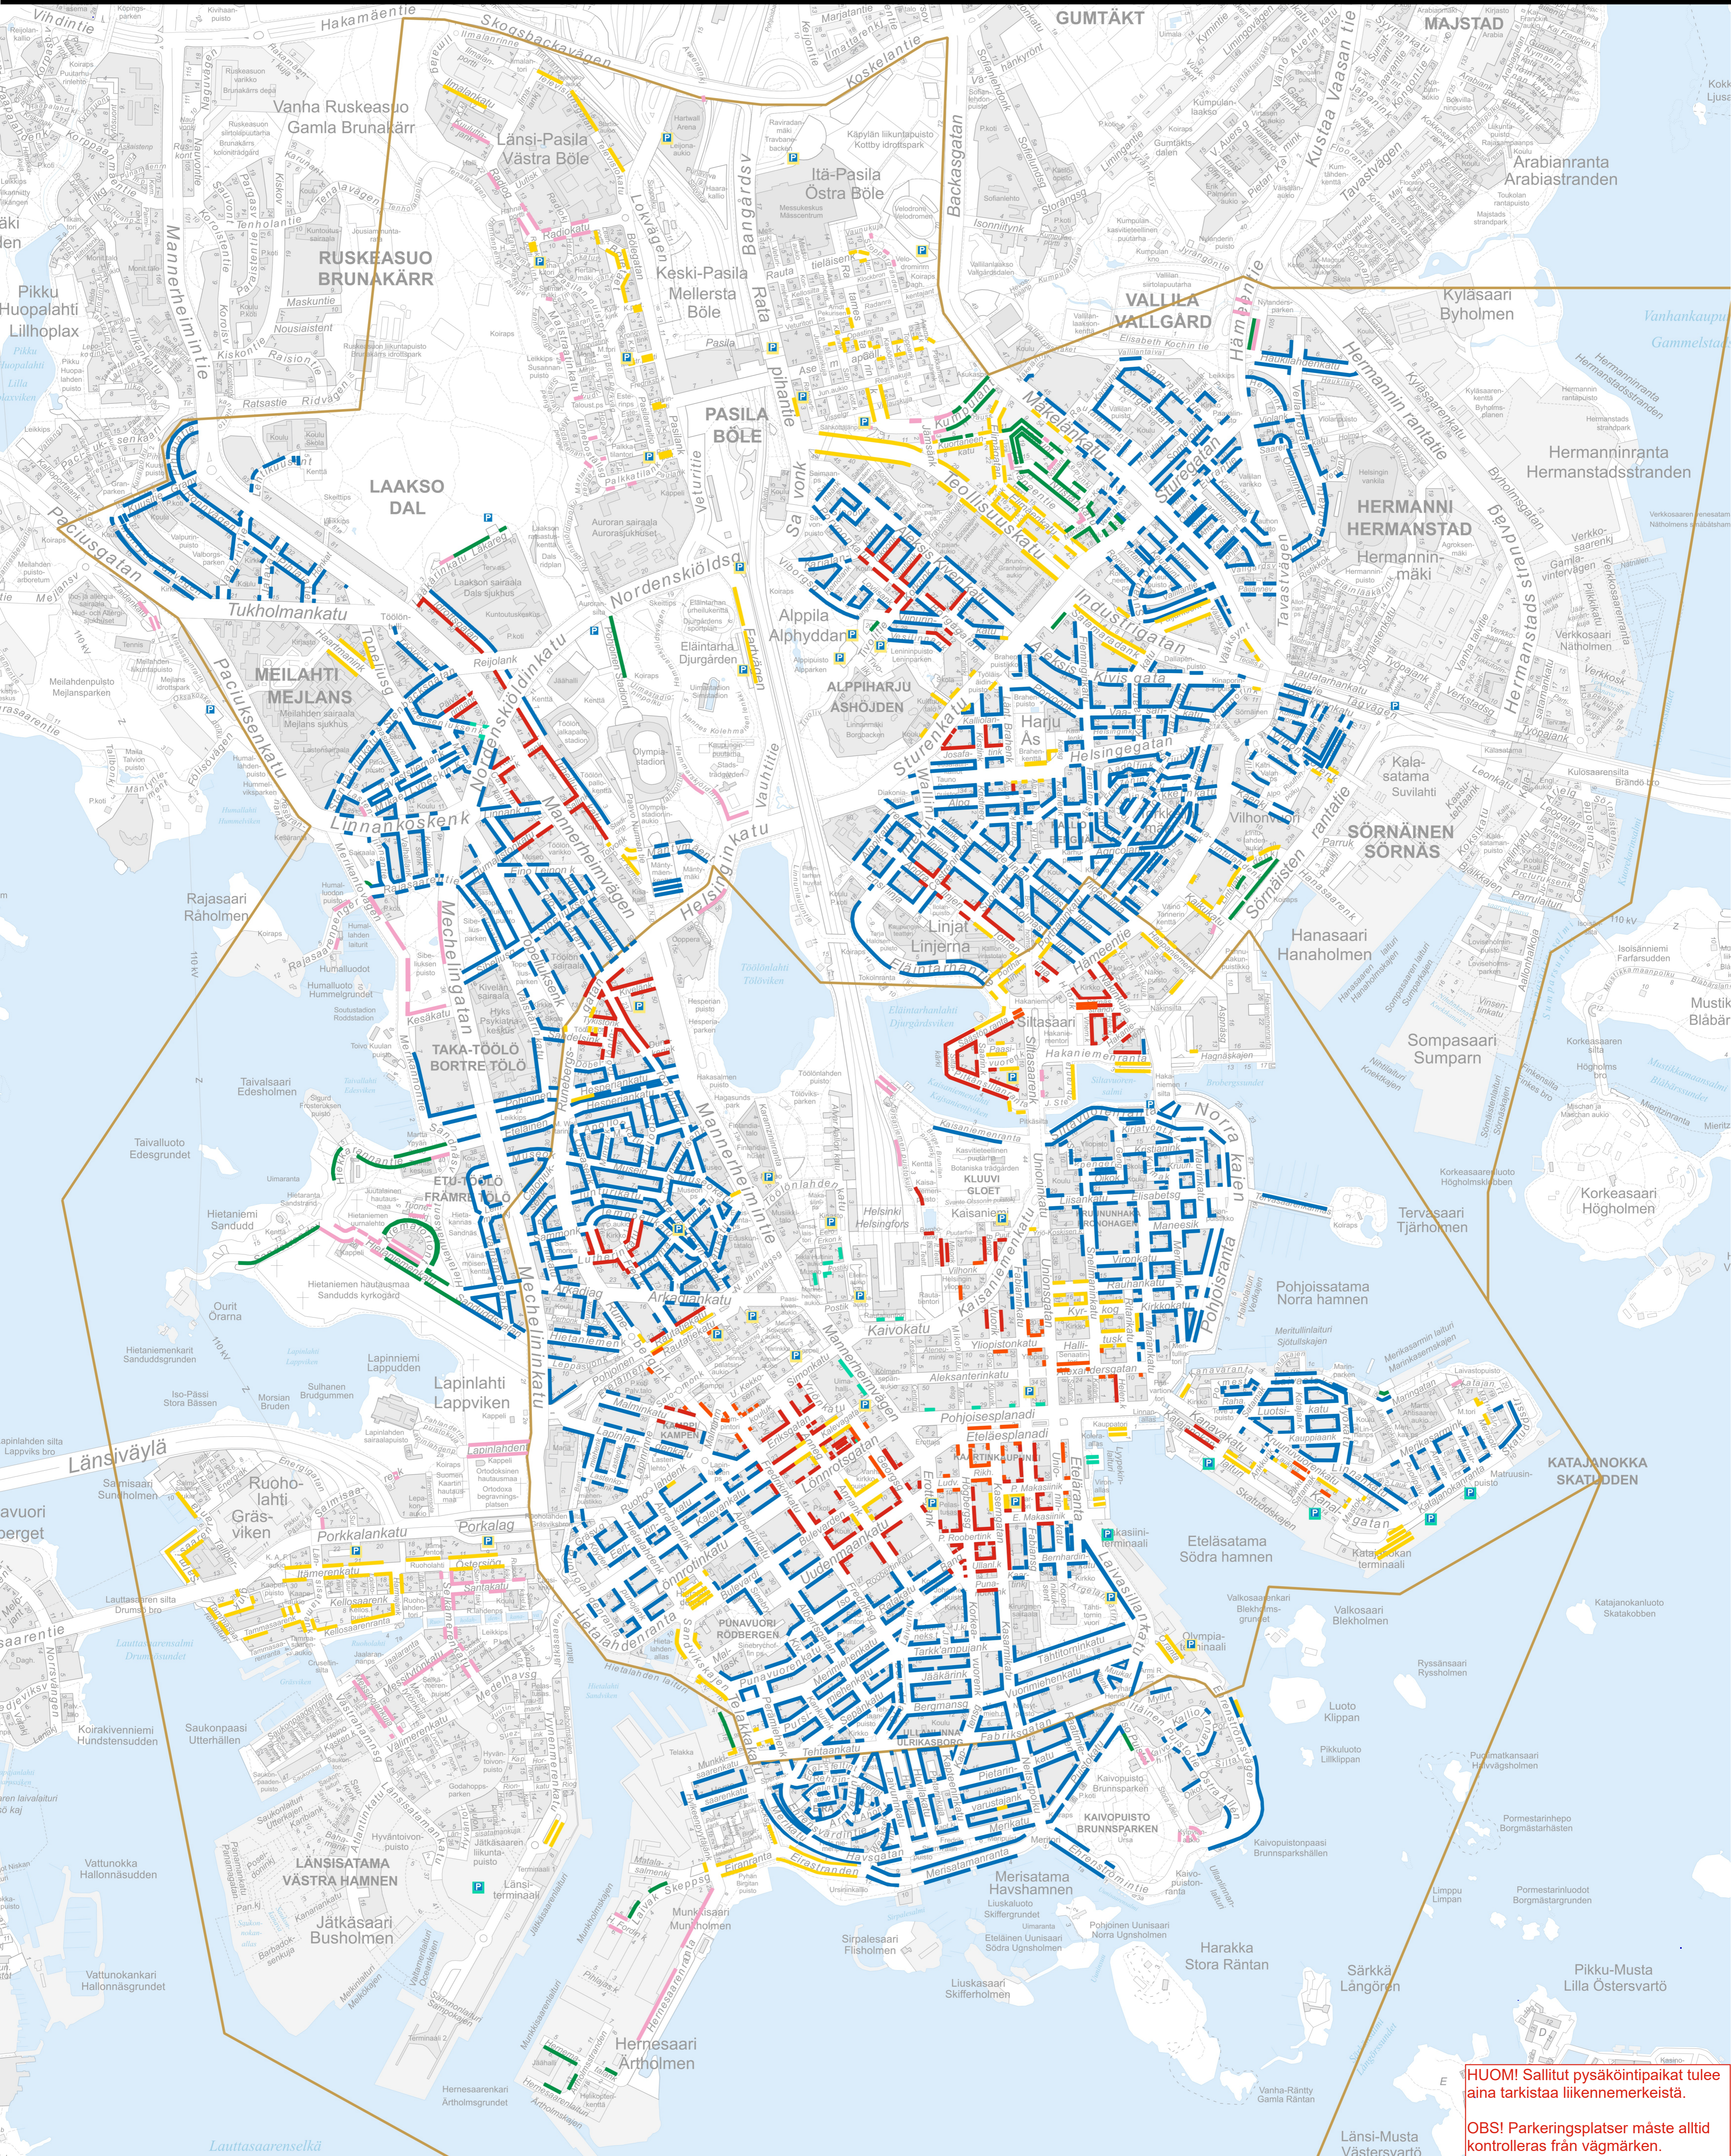

Kantakaupungin pysäköintikartta

Helsinki

2019

Ilmainen
pitkäaikainen
pysäköinti.
Käytä
pysäköinti-
kelloa.

Ilmainen
pitkäaikainen
pysäköinti

Kertamaksu
enintään
1 tunti

Kertamaksu
enintään
2 tuntia

Kertamaksu
enintään
4 tuntia

P Ilmainen pitkäaikainen pysäköintialue

P Maksullinen pysäköintialue tai -alue

P Maksullinen pysäköintialue (Helsingin Satama)

HUOM! Sallitut pysäköintipaikat tulee aina tarkistaa liikennemerkistä.
OBS! Parkeringsplatser måste alltid kontrolleras från vägmärken.